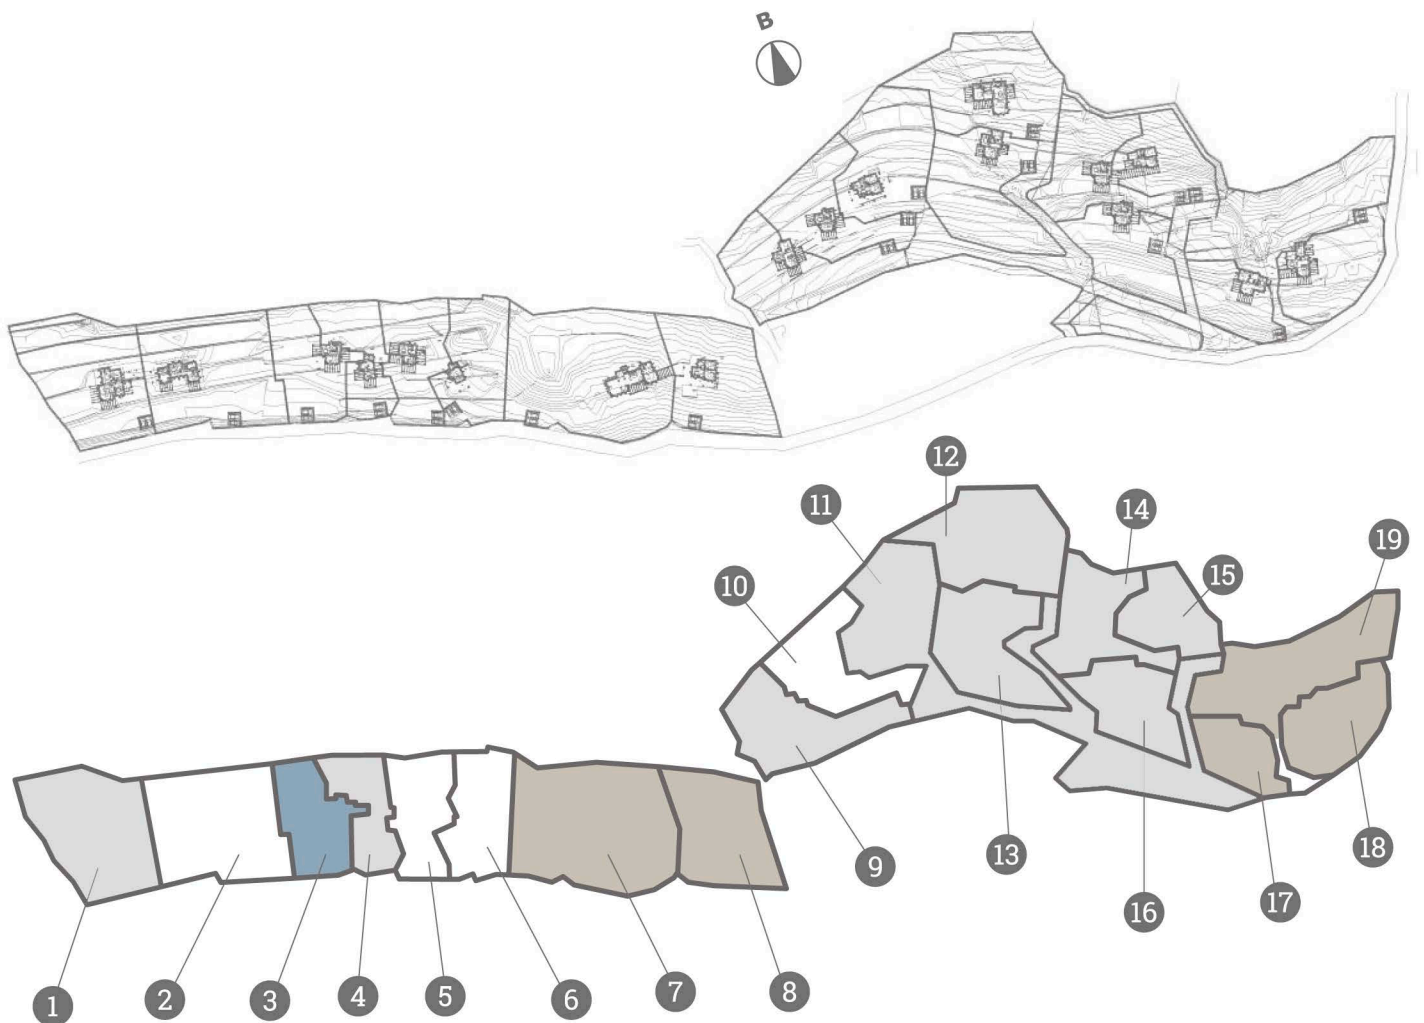

ΟΙΚΙΑ ΝΟ.	3
ΤΕΤΡΑΓΩΝΙΚΑ ΜΕΤΡΑ (m ²)	210
ΕΠΙΠΛΕΩΝ ΧΩΡΟΙ Ή ΑΠΟΘΗΚΕΣ (m ²)	25
ΟΙΚΟΠΕΔΟ (m ²)	1200
ΥΠΝΟΔΩΜΑΤΙΑ	3+1
ΛΟΥΤΡΑ	4 or 5
ΤΖΑΚΙΑ	3
ΤΡΕΧΟΥΣΑ ΦΑΣΗ ΚΑΤΑΣΕΥΗΣ	ΔΑΠΕΔΑ
ΚΑΤΑΣΤΑΣΗ	ΔΙΑΘΕΣΙΜΟ

● ΒΡΙΣΚΕΣΤΕ ΕΔΩ

● ΕΠΩΛΗΘΗ