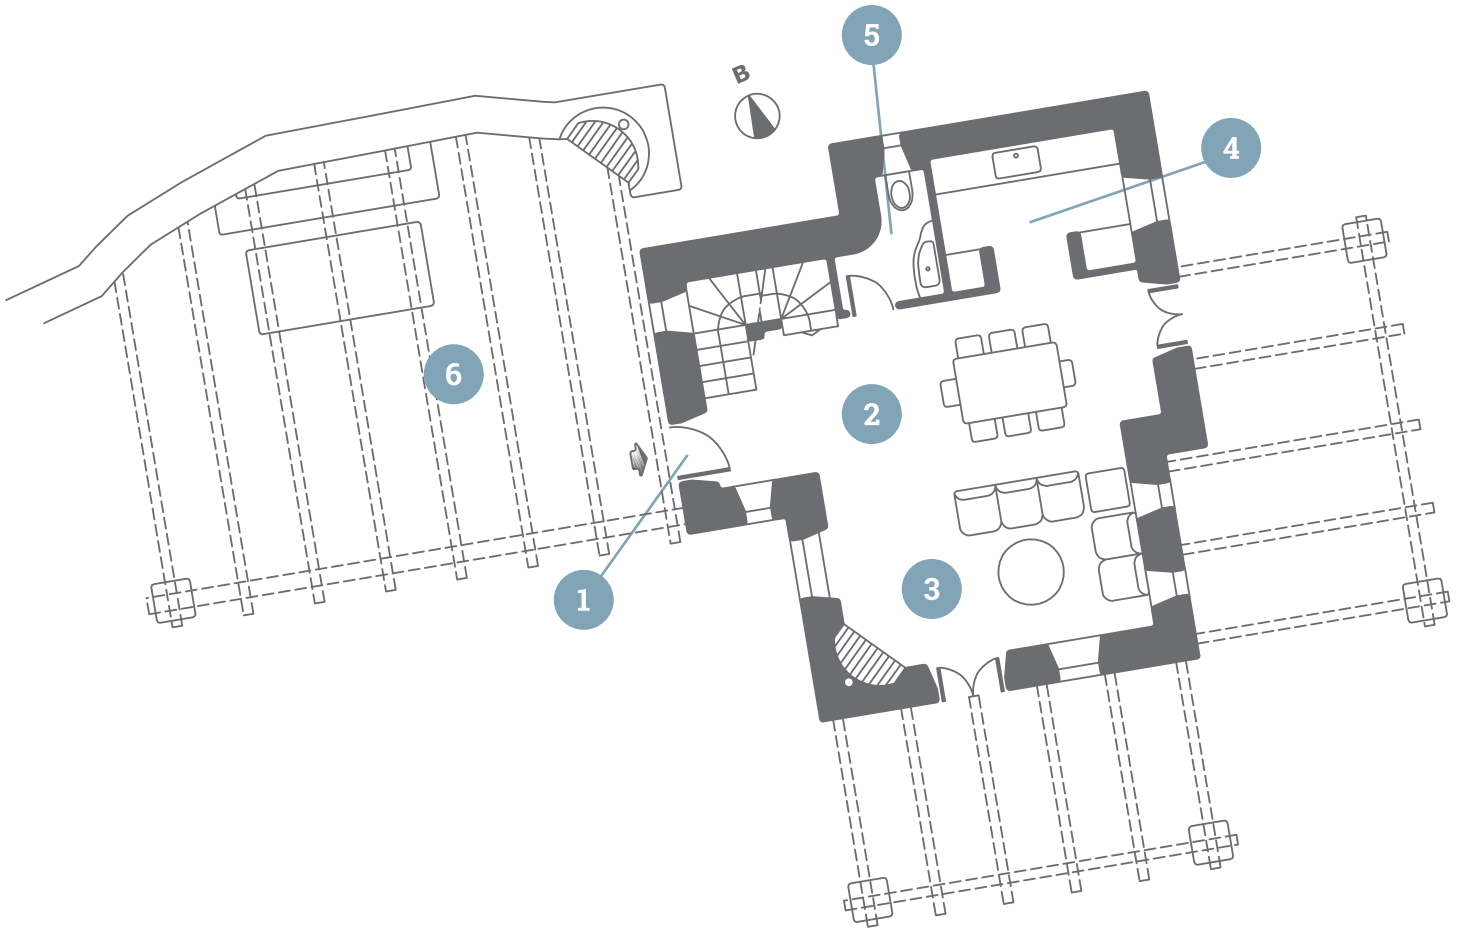

ΟΙΚΙΑ ΝΟ.	3
ΤΕΤΡΑΓΩΝΙΚΑ ΜΕΤΡΑ (m ²)	210
ΕΠΙΠΛΕΩΝ ΧΩΡΟΙ Ή ΑΠΟΘΗΚΕΣ (m ²)	25
ΟΙΚΟΠΕΔΟ (m ²)	1200
ΥΠΝΟΔΩΜΑΤΙΑ	3+1
ΛΟΥΤΡΑ	4 or 5
ΤΖΑΚΙΑ	3
ΤΡΕΧΟΥΣΑ ΦΑΣΗ ΚΑΤΑΣΕΥΗΣ	ΔΑΠΕΔΑ
ΚΑΤΑΣΤΑΣΗ	ΔΙΑΘΕΣΙΜΟ

● ΒΡΙΣΚΕΣΤΕ ΕΔΩ

● ΕΠΩΛΗΘΗ

● ΔΕΝ ΔΙΑΤΙΘΕΤΑΙ ΠΡΟΣ ΠΩΛΗΣΗ

1. ΕΙΣΟΔΟΣ

2. ΤΡΑΠΕΖΑΡΙΑ

3. ΚΑΘΙΣΤΙΚΟ

4. ΚΟΥΖΙΝΑ

5. WC

6. ΕΞΩΤΕΡΙΚΗ ΤΡΑΠΕΖΑΡΙΑ - ΚΑΘΙΣΤΙΚΟ

1. ΥΠΝΟΔΩΜΑΤΙΟ Α

2. ΛΟΥΤΡΟ Α

3. ΚΑΘΙΣΤΙΚΟ / HOME CINEMA / UTILITY ROOM

4. ΥΠΝΟΔΩΜΑΤΙΟ Α

5. ΛΟΥΤΡΟ Α

6. ΙΜΑΤΙΟΘΗΚΗ

1. ΥΠΝΟΔΩΜΑΤΙΟ

2. ΛΟΥΤΡΟ

3. ΒΕΡΑΝΤΑ